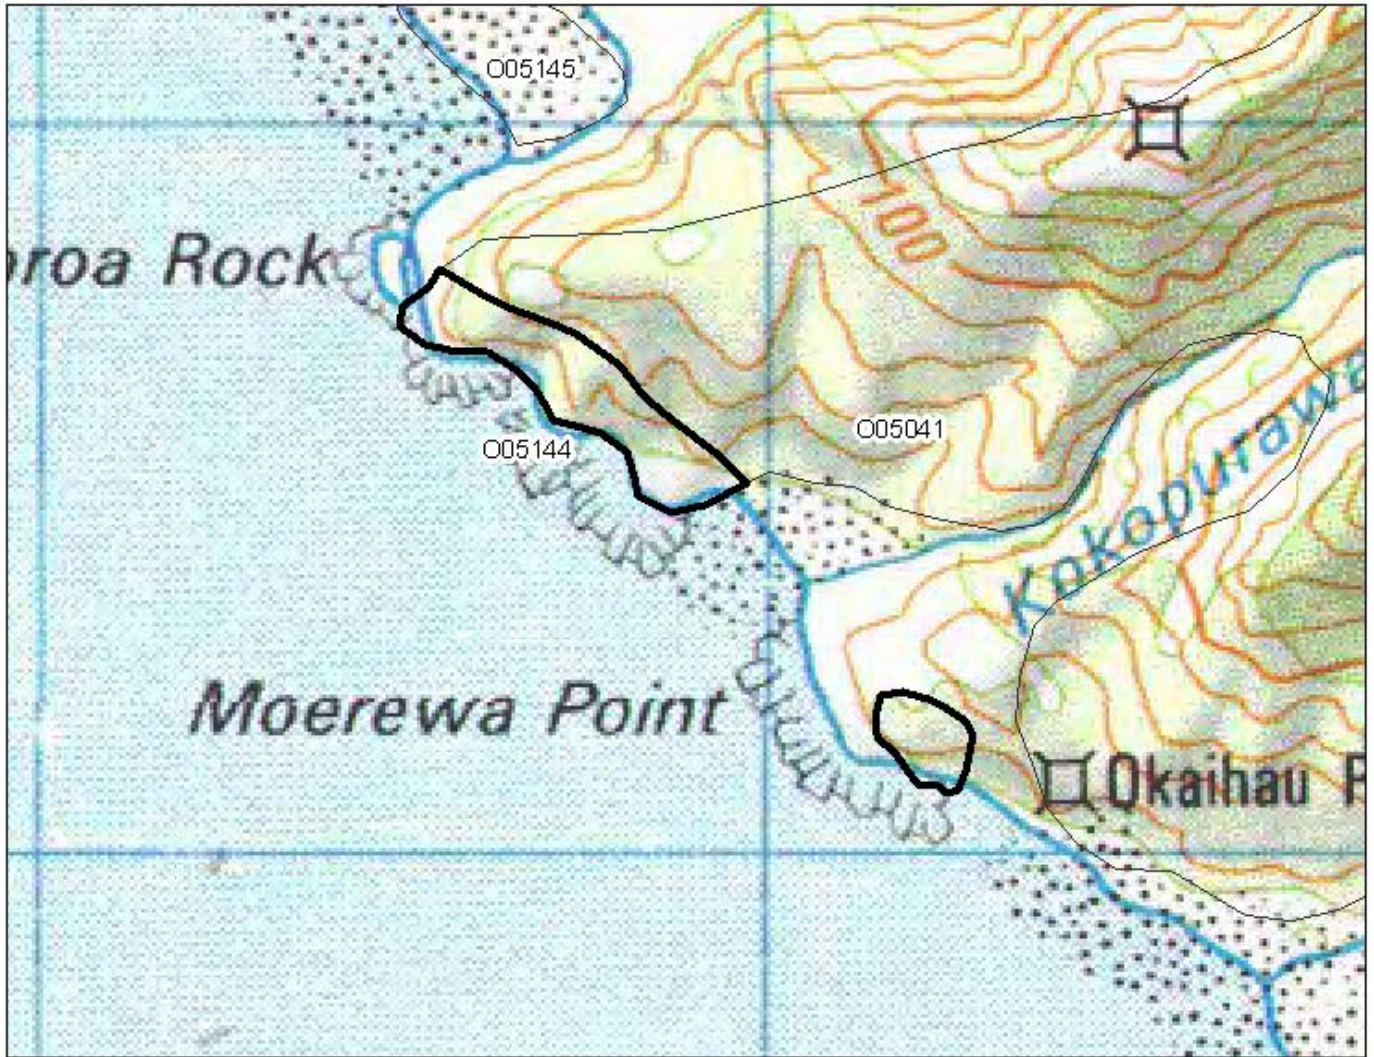

**N05015 Tauroa Lakes**

- S= Shrubland
- F= Forest
- W= Wetland
- E= Estuarine

**O05001 Herekino**

- S= Shrubland
- F= Forest
- W= Wetland
- E= Estuarine

**O05003 SporleRenwick**

- S= Shrubland
- F= Forest
- W= Wetland
- E= Estuarine

**O05040A Whangape B**

- S= Shrubland
- F= Forest
- W= Wetland
- E= Estuarine

## O05041 Warawara

- S= Shrubland
- F= Forest
- W= Wetland
- E= Estuarine

**O05144 Ahoroa**

- S= Shrubland
- F= Forest
- W= Wetland
- E= Estuarine

## 005145 Puapua-Hauturu

S= Shrubland  
 F= Forest  
 W= Wetland  
 E= Estuarine