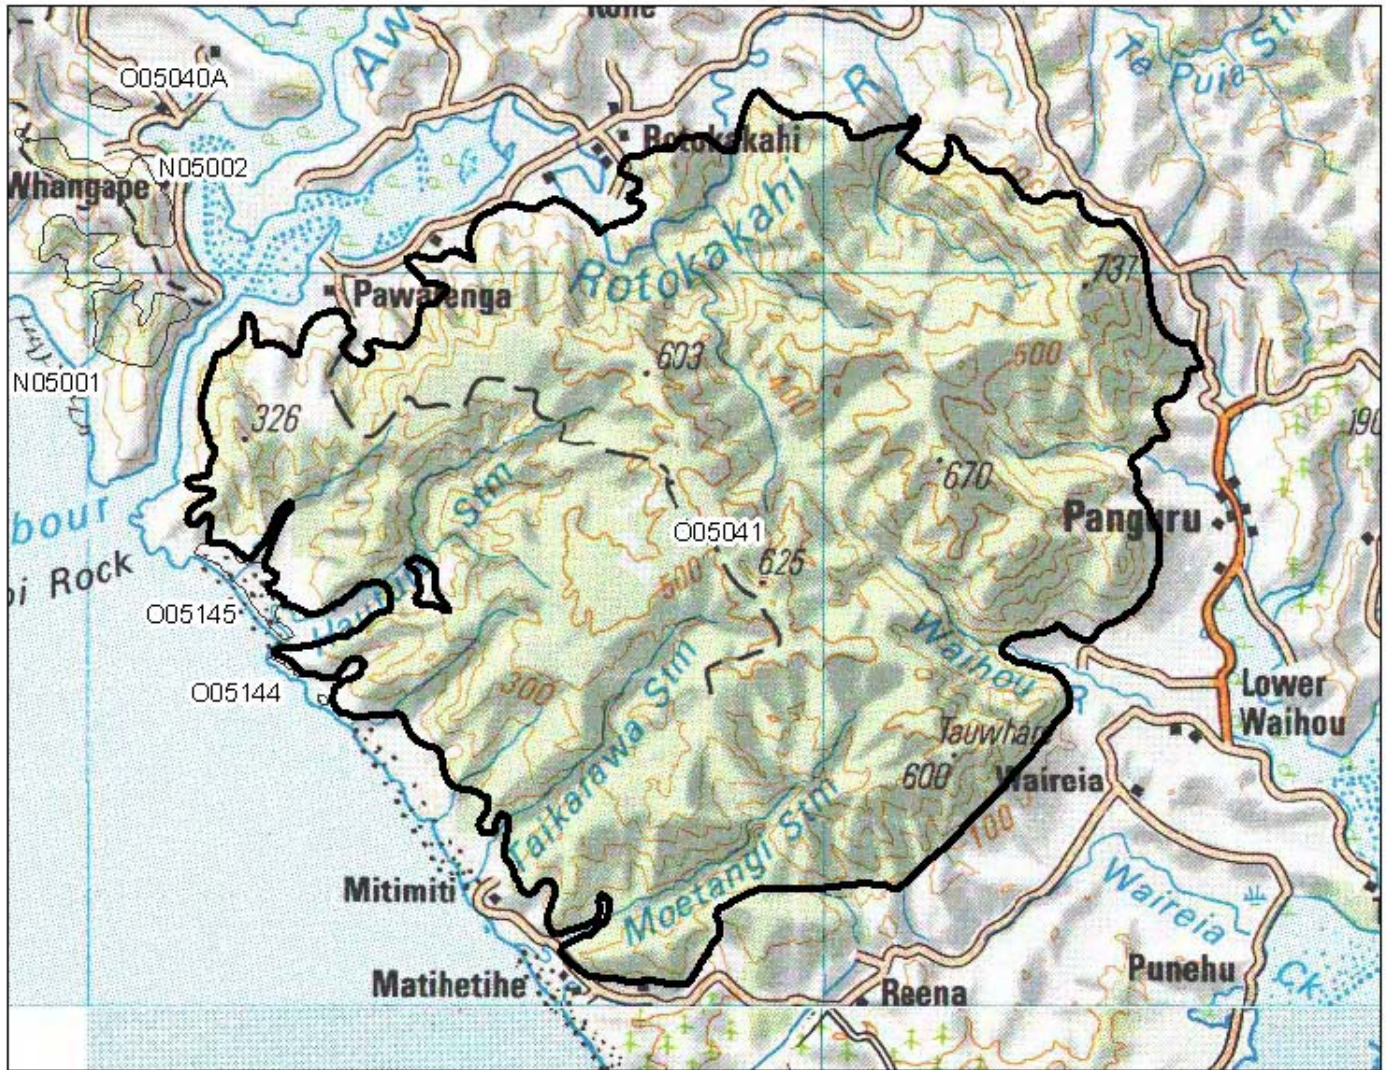

**N05015 Tauroa Lakes**

- S= Shrubland
- F= Forest
- W= Wetland
- E= Estuarine

**O05001 Herekino**

- S= Shrubland
- F= Forest
- W= Wetland
- E= Estuarine

**O05003 SporleRenwick**

- S= Shrubland
- F= Forest
- W= Wetland
- E= Estuarine

**O05040A Whangape B**

- S= Shrubland
- F= Forest
- W= Wetland
- E= Estuarine

## O05041 Warawara

- S= Shrubland
- F= Forest
- W= Wetland
- E= Estuarine

**O05144 Ahoroa**

- S= Shrubland
- F= Forest
- W= Wetland
- E= Estuarine

## 005145 Puapua-Hauturu

S= Shrubland  
 F= Forest  
 W= Wetland  
 E= Estuarine