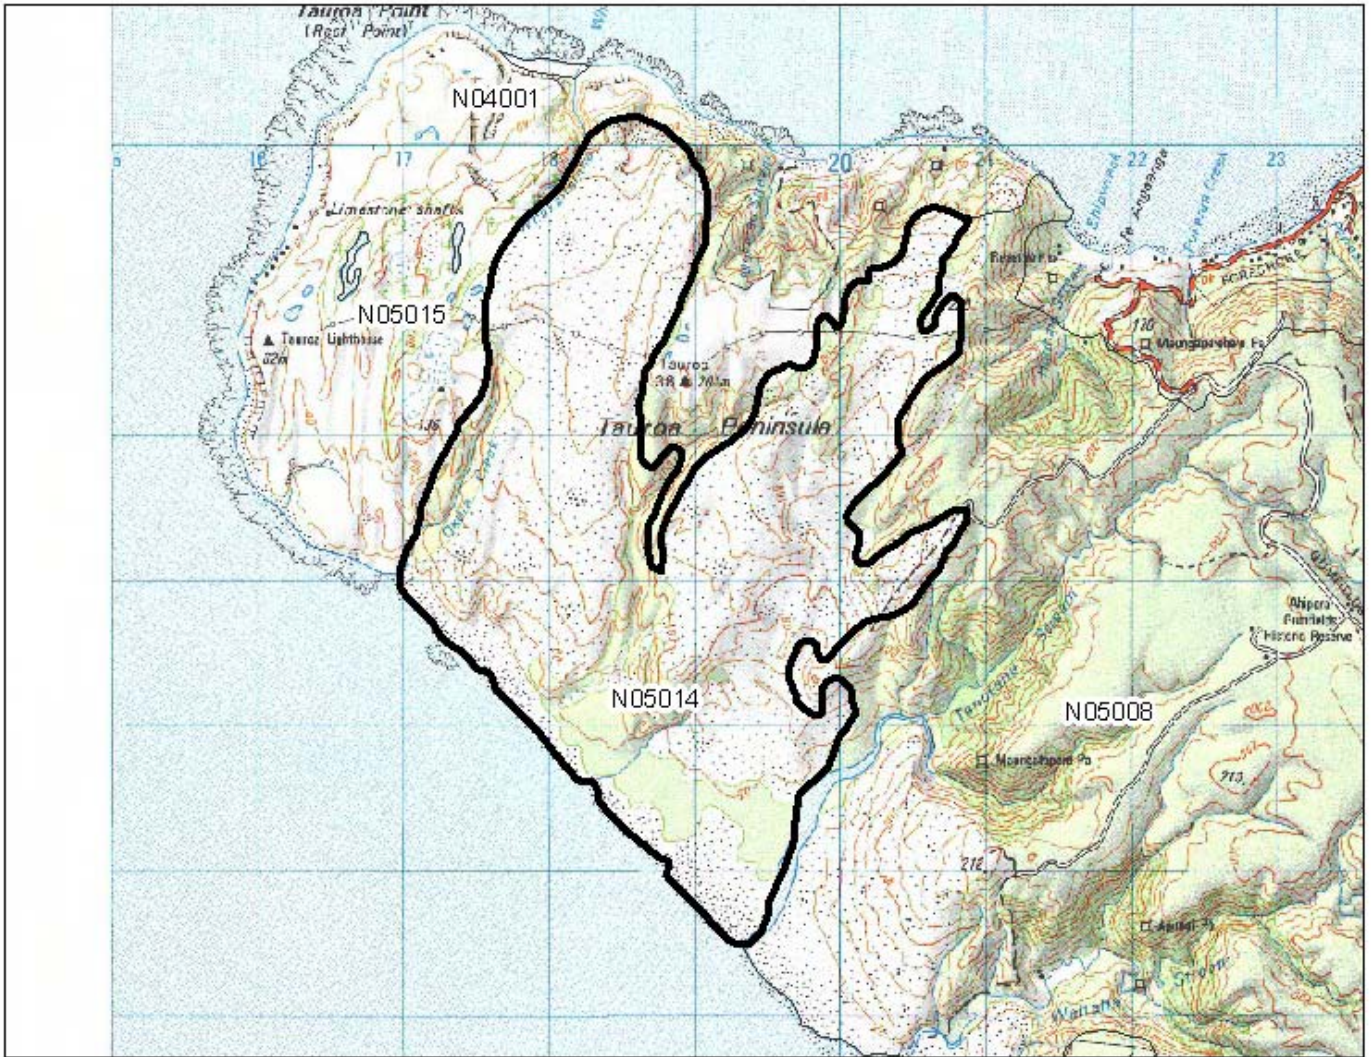

## N05008 Ahipara Massif

S= Shrubland  
F= Forest  
W= Wetland  
E= Estuarine

**N05010 Hui Rd**

- S= Shrubland
- F= Forest
- W= Wetland
- E= Estuarine

**N05014 Tauroa Peninsula**

- S= Shrubland
- F= Forest
- W= Wetland
- E= Estuarine

**N05015 Tauroa Lakes**

- S= Shrubland
- F= Forest
- W= Wetland
- E= Estuarine

**O05001 Herekino**

- S= Shrubland
- F= Forest
- W= Wetland
- E= Estuarine

**O05003 SporleRenwick**

- S= Shrubland
- F= Forest
- W= Wetland
- E= Estuarine

**O05040A Whangape B**

- S= Shrubland
- F= Forest
- W= Wetland
- E= Estuarine

## O05041 Warawara

- S= Shrubland
- F= Forest
- W= Wetland
- E= Estuarine

**O05144 Ahoroa**

- S= Shrubland
- F= Forest
- W= Wetland
- E= Estuarine