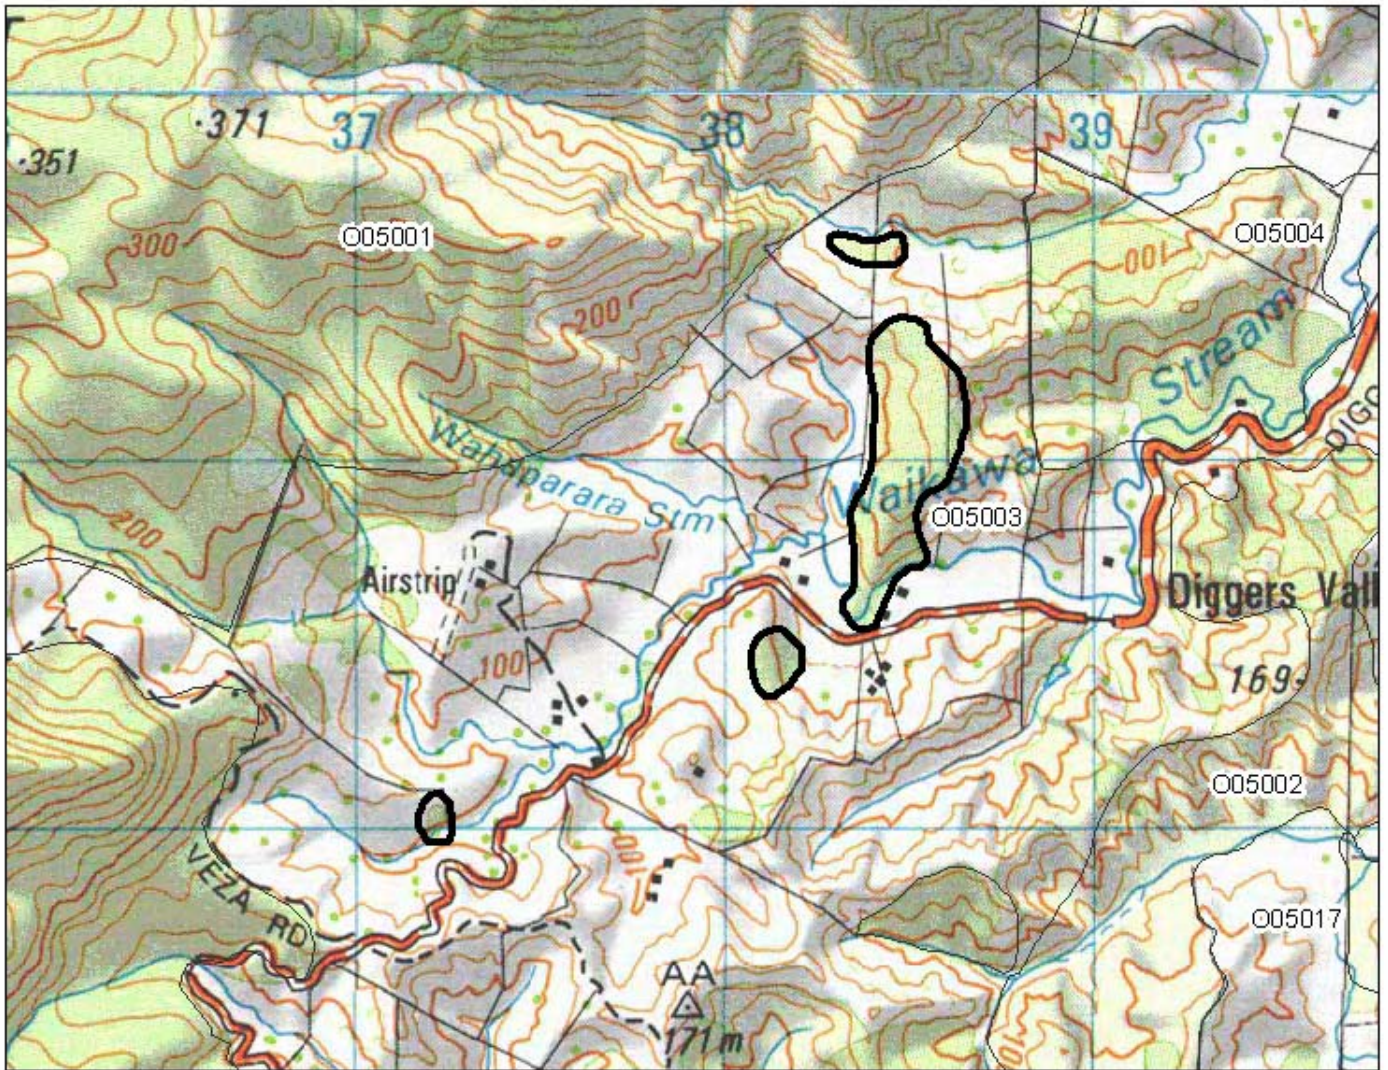

## N05008 Ahipara Massif

S= Shrubland  
F= Forest  
W= Wetland  
E= Estuarine

**N05010 Hui Rd**

- S= Shrubland
- F= Forest
- W= Wetland
- E= Estuarine

**N05014 Tauroa Peninsula**

- S= Shrubland
- F= Forest
- W= Wetland
- E= Estuarine

**N05015 Tauroa Lakes**

- S= Shrubland
- F= Forest
- W= Wetland
- E= Estuarine

**O05001 Herekino**

- S= Shrubland
- F= Forest
- W= Wetland
- E= Estuarine

**O05003 SporleRenwick**

- S= Shrubland
- F= Forest
- W= Wetland
- E= Estuarine

**O05040A Whangape B**

- S= Shrubland
- F= Forest
- W= Wetland
- E= Estuarine

## O05041 Warawara

- S= Shrubland
- F= Forest
- W= Wetland
- E= Estuarine

**O05144 Ahoroa**

- S= Shrubland
- F= Forest
- W= Wetland
- E= Estuarine