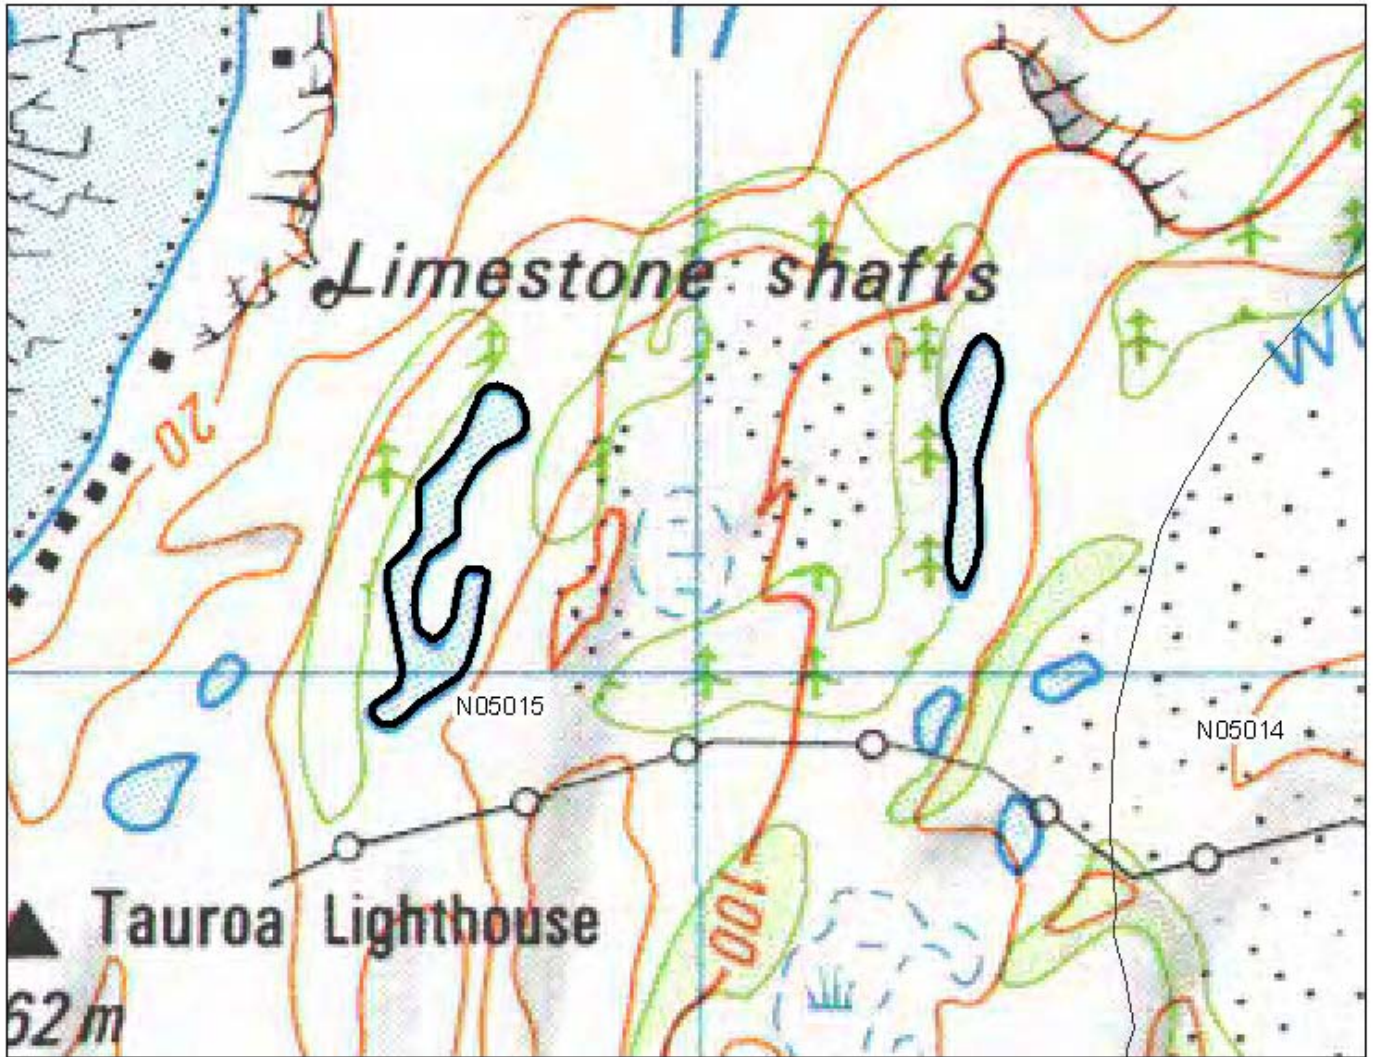

## N05008 Ahipara Massif

S= Shrubland  
F= Forest  
W= Wetland  
E= Estuarine

**N05010 Hui Rd**

- S= Shrubland
- F= Forest
- W= Wetland
- E= Estuarine

**N05014 Tauroa Peninsula**

- S= Shrubland
- F= Forest
- W= Wetland
- E= Estuarine

**N05015 Tauroa Lakes**

- S= Shrubland
- F= Forest
- W= Wetland
- E= Estuarine

**O05001 Herekino**

- S= Shrubland
- F= Forest
- W= Wetland
- E= Estuarine

**O05003 SporleRenwick**

- S= Shrubland
- F= Forest
- W= Wetland
- E= Estuarine

**O05040A Whangape B**

- S= Shrubland
- F= Forest
- W= Wetland
- E= Estuarine

## O05041 Warawara

- S= Shrubland
- F= Forest
- W= Wetland
- E= Estuarine

**O05144 Ahoroa**

- S= Shrubland
- F= Forest
- W= Wetland
- E= Estuarine