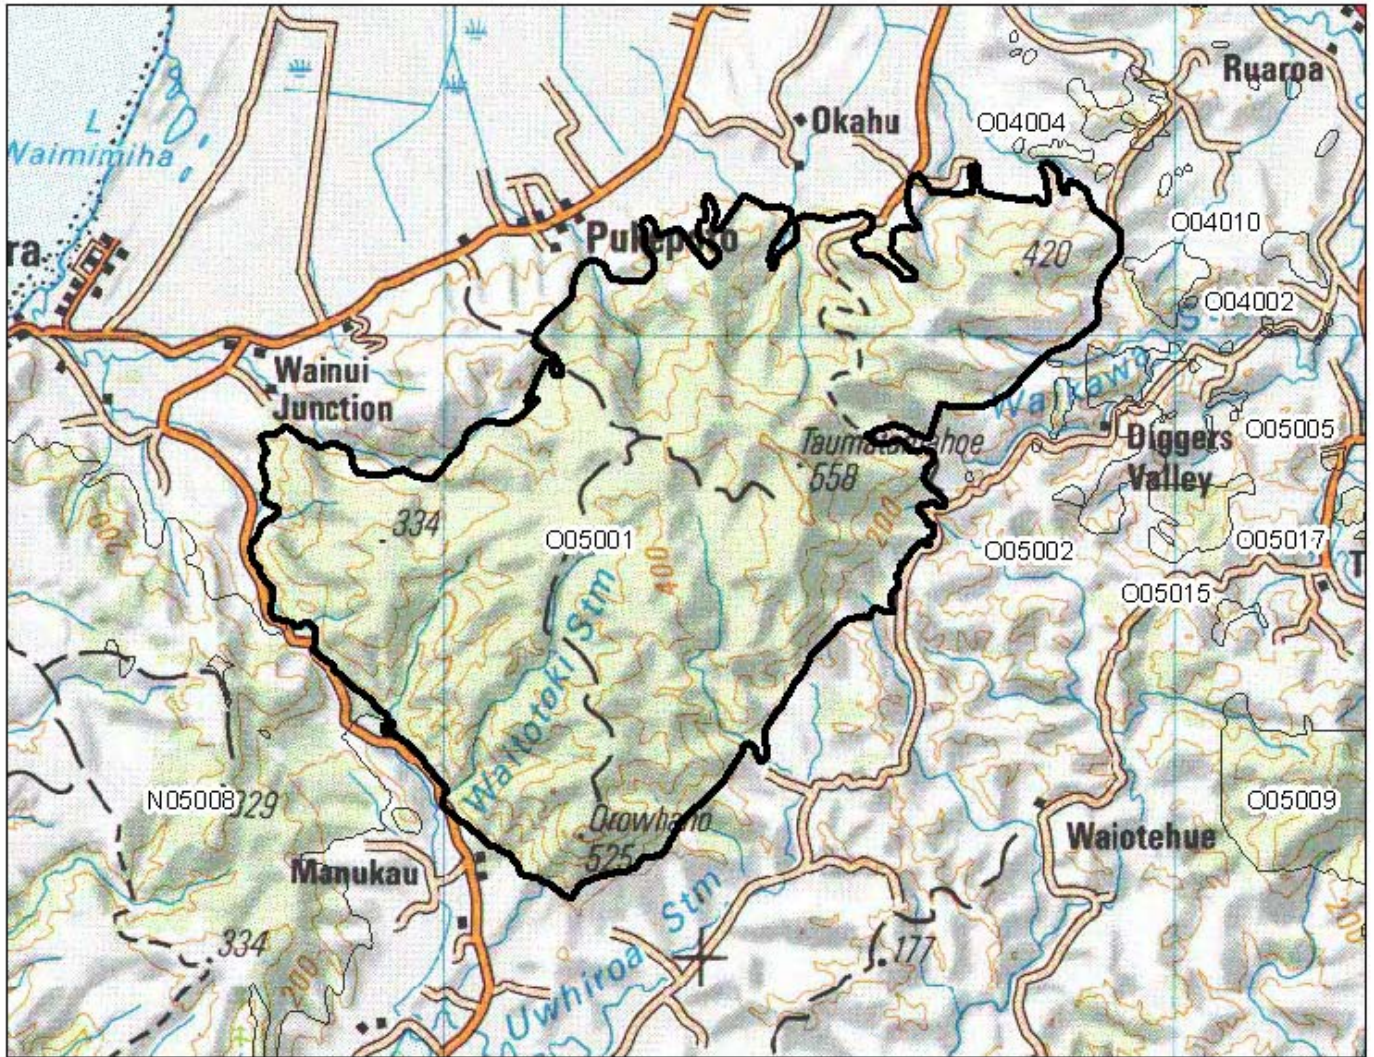

## N05008 Ahipara Massif

S= Shrubland  
F= Forest  
W= Wetland  
E= Estuarine

**N05010 Hui Rd**

- S= Shrubland
- F= Forest
- W= Wetland
- E= Estuarine

**N05014 Tauroa Peninsula**

- S= Shrubland
- F= Forest
- W= Wetland
- E= Estuarine

**N05015 Tauroa Lakes**

- S= Shrubland
- F= Forest
- W= Wetland
- E= Estuarine

**O05001 Herekino**

- S= Shrubland
- F= Forest
- W= Wetland
- E= Estuarine

**O05003 SporleRenwick**

- S= Shrubland
- F= Forest
- W= Wetland
- E= Estuarine

**O05040A Whangape B**

- S= Shrubland
- F= Forest
- W= Wetland
- E= Estuarine

## O05041 Warawara

- S= Shrubland
- F= Forest
- W= Wetland
- E= Estuarine

**O05144 Ahoroa**

- S= Shrubland
- F= Forest
- W= Wetland
- E= Estuarine